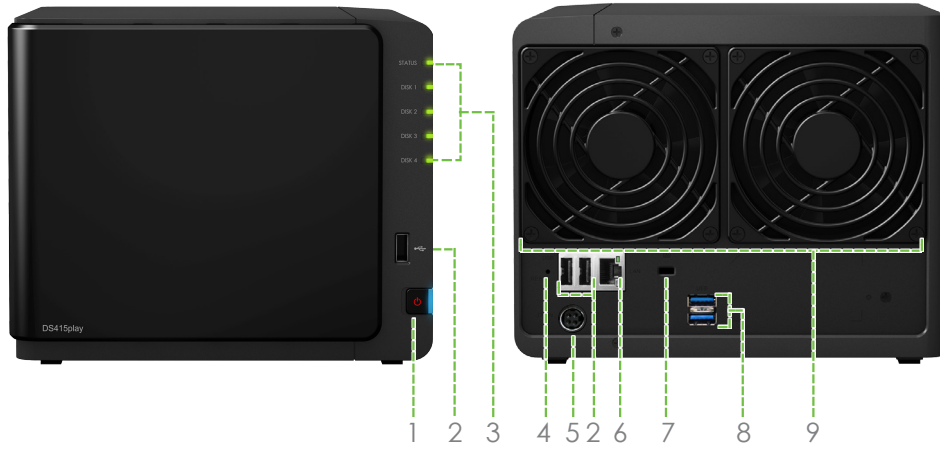

Bağlantılar ve Düğmeler

1. 1 Güç Düğmesi
2. 2 USB 2.0 Bağlantı Noktaları
3. 3 LED Göstergeler
4. 4 RESET Düğmesi
5. 5 Güç Bağlantı Noktası
6. 6 LAN Bağlantı noktası
7. 7 Kensington Güvenlik Yuvası
8. 8 USB 3.0 Bağlantı Noktaları
9. 9 Fanlar

Teknik Özellikler

Donanım

CPU	Intel Atom Dual Core 1,6GHz
Kayan Nokta	Evet
Hafıza	1 GB DDR3
Dahili HDD/SSD	3,5" veya 2,5" SATA(II) X 4 (disk sürücüler dahil değil)
Maks. Dahili Kapasite	24 TB (4 X 6 TB HDD) (Gerçek kapasite birim tiplerine göre farklılık gösterir)
Harici Bağlantı Noktaları	USB 3.0 X 2, USB 2.0 X 3
Boyut (YxGxD) (mm)	165 X 203 X 233,2
Ağırlık	2,03 Kg
LAN	Gigabit X 1
LAN/WAN'da uyanma	Evet
Kablosuz Desteği (donanım aygıtı)	Evet
AC Giriş Gücü Voltajı	100 V - 240 V AC
Güç Frekansı	50 / 60 Hz, Tek Fazlı
Çalışma Sıcaklığı	5°C ila 35°C (40°F ila 95°F)
Depolama Sıcaklığı	-20°C ila 60°C (-5°F ila 140°F)
Bağıl Nem	%5 ila %95 Bağıl Nem

Genel

Ağ İletişimi Protokolleri	CIFS, AFP, NFS, FTP, WebDAV, CalDAV, iSCSI, Telnet, SSH, SNMP, VPN (PPTP, OpenVPN™, L2TP)
Dosya Sistemi	Dahili: EXT4 Harici: EXT4, EXT3, FAT, NTFS, HFS+
Depolama Yönetimi	Maks. Dosya Sistemi Boyutu: 16 TB, Maks. Dahili Birim Sayısı: 256, Maks. iSCSI Target Sayısı: 10, Max iSCSI LUN Sayısı: 10; RAID Kopya/Anlık görüntü desteği; Desteklenen RAID Tipi : Synology Hybrid RAID, Basic, JBOD, RAID 0, RAID 1, RAID 5, RAID 6, RAID 10
Dosya Paylaşımı Özelliği	Maks. Kullanıcı Hesabı: 2048, Maks. Grup: 256, Maks. Paylaşımlı Klasör: 256, Maks. Eşzamanlı CIFS/AFP/FTP Bağlantıları : 256
Ayrıcalık	Windows Erişim Denetleme Listesi (Windows Access Control List) (ACL)
Dizin Hizmeti	Windows AD Entegrasyonu: Samba (CIFS)/AFP/FTP/File Station, LDAP Entegrasyonu yoluyla Etki Alanı Kullanıcıları oturma açma
Güvenlik	SSL/TLS üzeri FTP, IP Otomatik Engelleme, Güvenlik Duvarı, Rsync üzeri Şifrelenmiş Ağ Yedeklemesi, HTTPS Bağlantı
Yardımcı Uygulamalar	Synology Assistant, Cloud Station, Kanıt Bütünlük Doğrulayıcı
Desteklenen İstemciler	Windows XP sonrası, Mac OS X® 10.5 sonrası, Ubuntu 9.04 sonrası
Desteklenen Tarayıcılar	Chrome®, Firefox® Internet Explorer®: 8 veya sonrası, Safari® 5 veya sonrası, Safari (iPad® için iOS 5 veya sonrası), Chrome (tabletlerde Android™ 4.0)