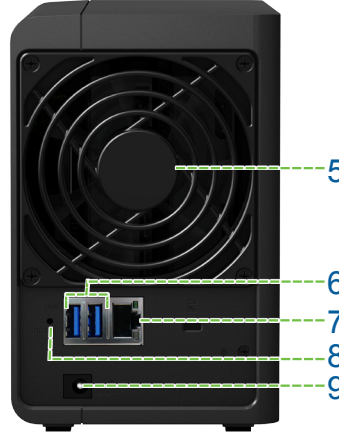

Bağlantılar ve Düğmeler

1. 1 LED Göstergeler
2. 2 USB 2.0 Bağlantı Noktası
3. 3 Copy Düğmesi
4. 4 Güç Düğmesi
5. 5 Fan
6. 6 USB 3,0 Bağlantı Noktaları
7. 7 LAN Bağlantı noktası
8. 8 RESET Düğmesi
9. 9 Güç Bağlantı Noktası

Teknik Özellikler

Donanım

CPU Frekansı	Çift Çekirdekli 1,066GHz
Donanım Şifreleme Motoru	Evet
Hafıza	DDR3 512MB
Dahili HDD/SSD	3,5" veya 2,5" SATA(II) X 2 (disk sürücüler dahil değil)
Maks. Dahili Kapasite	8 TB (2X 4 TB disk sürücü) (Gerçek kapasite birim tiplerine göre farklılık gösterir.)
Sıcak Değiştirilebilir HDD	Evet
Harici Depolama Arabirimi	USB 3.0 bağlantı noktası X 2, USB 2.0 bağlantı noktası X 1
Boyut (YxGxD)	165mm X 108mm X 233,2mm
Ağırlık	1,3 kg
LAN	Gigabit X 1
Kablosuz Desteği	Evet (kablosuz donanım aygıtları dahil değil)
LAN/WAN'da uyanma	Evet
AC Giriş Gücü Voltajı	100 V İla 240 V
Güç Frekansı	50 Hz İla 60 Hz, Tek Fazlı
Çalışma Sıcaklığı	5°C İla 35°C (40°F İla 95°F)
Depolama Sıcaklığı	-10°C İla 70°C (15°F İla 155°F)
Bağıl Nem	%5 İla %95 RH

DSM Özellikleri

Ağ İletişimi Protokolleri	CIFS, AFP, NFS, FTP, WebDAV, CalDAV, iSCSI, Telnet, SSH, SNMP, VPN (PPTP, OpenVPN™, L2TP)
Dosya Sistemi	EXT4, EXT3 (Sadece Harici Disk), FAT (Sadece Harici Disk), NTFS (Sadece Harici Disk)
Depolama Yönetimi	Maks. Dosya Sistemi Boyutu: 16 TB, Maks. Dahili Birim Sayısı: 256, Maks. iSCSI Target Sayısı: 10, Max iSCSI LUN Sayısı: 10, Desteklenen RAID Tipi : Basic, JBOD, RAID0, RAID1
Dosya Paylaşımı Özelliği	Maks. Kullanıcı Hesabı: 2048, Maks. Grup: 256, Maks. Paylaşımlı Klasör: 256, Maks. Eşzamanlı CIFS/AFP/FTP Bağlantıları : 128
Ayrıcalık	Windows Erişim Denetleme Listesi (Windows Access Control List) (ACL)
Dizin Hizmeti	Windows ADS Etiki Alanı Entegrasyonu, LDAP Entegrasyonu
Güvenlik	SSL/TLS üzeri FTP, IP Otomatik Engelleme, Güvenlik Duvarı, Rsync üzeri Şifrelenmiş Ağ Yedeklemesi, HTTPS Bağlantı
Yardımcı Uygulamalar	Synology Web Assistant, Synology Assistant, Synology Data Replicator
Desteklenen İstemciler	Windows XP sonrası, Mac OS X 10.5 sonrası, Ubuntu 9.04 sonrası
Desteklenen Tarayıcılar	Chrome, Internet Explorer®: 8, 9, Firefox®, Safari® (Mac): 5
Dil	English, Deutsch, Français, Italiano, Español, Dansk, Norsk, Svensk, Nederlands, Русский, Polski, Mag Português do Brasil, Português Europeu, Türkçe, Český, 日本語, 한국어, 繁體中文, 简体中文