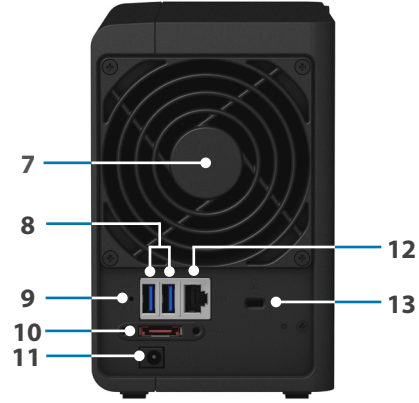

Donanıma Genel Bakış

Ön

Arka

1	Durum göstergesi	2	LAN göstergesi	3	Sürücü durum göstergesi	4	USB 3.0 bağlantı noktası
5	USB copy düğmesi	6	Güç düğmesi ve göstergesi	7	Fan	8	USB 3.0 bağlantı noktası
9	RESET düğmesi	10	eSATA bağlantı noktası	11	Güç bağlantı noktası	12	1 GbE RJ-45 bağlantı noktası
13	Kensington Güvenlik Yuvası						