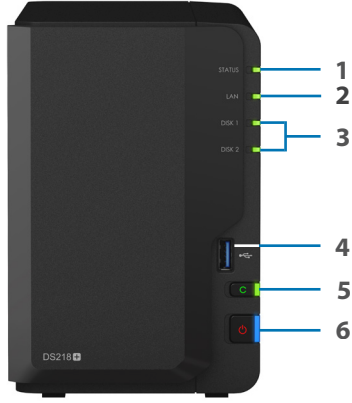

Donanıma Genel Bakış

Ön

Arka

1	Durum göstergesi	2	LAN göstergesi	3	Sürücü durum göstergesi	4	USB 3.0 bağlantı noktası
5	USB copy düğmesi	6	Güç düğmesi ve göstergesi	7	Fan	8	USB 3.0 bağlantı noktası
9	RESET düğmesi	10	eSATA bağlantı noktası	11	Güç bağlantı noktası	12	1 GbE RJ-45 bağlantı noktası
13	Kensington Güvenlik Yuvası						