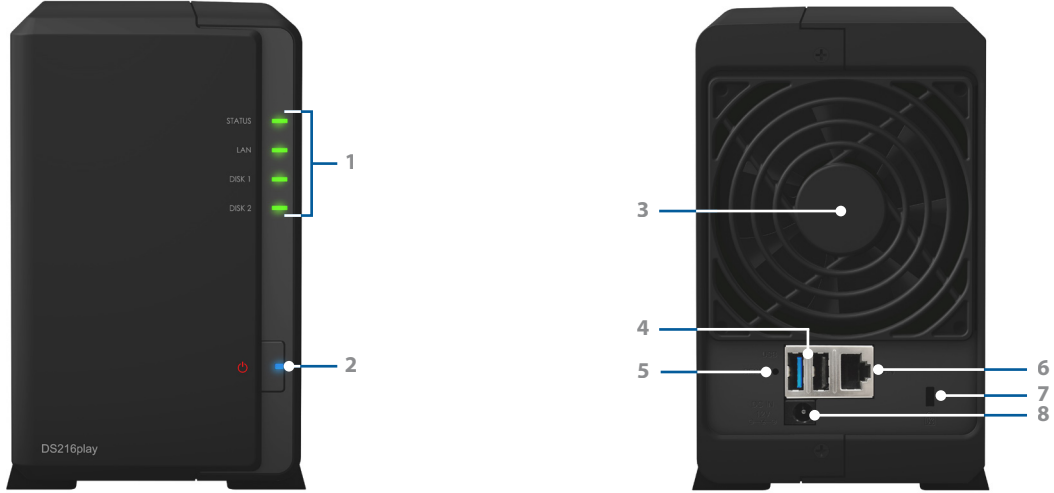

Bağlantılar ve Düğmeler

1	LED göstergesi	2	Güç düğmesi	3	Fan	4	USB 3.0 bağlantı noktası (mavi) / 2.0 bağlantı noktası (siyah)
5	Reset düğmesi	6	Gigabit (RJ-45) LAN bağlantı noktası	7	Kensington Güvenlik Yuvası	8	Güç bağlantı noktası

Teknik Özellikler

Donanım

İşlemci	STM STiH412 çift çekirdekli 1,5 GHz
Kayan nokta ünitesi	Evet
Donanım şifreleme motoru	Evet
Donanım kod dönüştürme motoru	Evet; Desteklenen kodlayıcı: MPEG-4 Kısım 2 (XVID, DIVX5), MPEG-2, VC-1, H.265 (HEVC); Azami çözünürlük: 4K (3840 x 2160); Saniye başına azami kare hızı (FPS): 30
RAM boyutu	DDR3 1 GB
Uyumlu sürücü tipi	3,5"/2,5" SATA III/II x 2 (Disk sürücüler dahil değil, 2,5" sürücüler için disk tutucular gereklidir.)
Maksimum dahili ham kapasite	16 TB (2 x 8 TB HDD) (Gerçek kapasite birim tiplerine göre farklılık gösterir.)
Harici bağlantı noktaları	USB 3.0 bağlantı noktası x 1, USB 2.0 bağlantı noktası x 1
Boyut (YxGxD)	165 mm x 100 mm x 225,5 mm
Ağırlık	880g
LAN	Gigabit (RJ-45) x 1
Kablosuz desteği	Evet (kablosuz donanım aygıtları dahil değil)
LAN/WAN'da uyanma	Evet
Programlı güç açma/kapama	Evet
AC giriş gücü voltajı	100 V ila 240 V
Güç frekansı	50 Hz ila 60 Hz, tek fazlı
Çalışma sıcaklığı	5°C ila 40°C (40°F ila 104°F)
Depolama sıcaklığı	-20°C ila 60°C (-5°F ila 140°F)
Bağıl nem	%5 ila %95 Bağıl Nem

Genel

Ağ iletişimi protokolleri	CIFS, AFP, NFS, FTP, WebDAV, CalDAV, iSCSI, Telnet, SSH, SNMP, VPN (PPTP, OpenVPN™, L2TP)
Dosya sistemi	Dahili: ext4 Harici: ext4, ext3, FAT, NTFS, HFS+ (salt okunur)
Depolama yönetimi	Maksimum tek birim boyutu: 16 TB, Maksimum dahili birim sayısı: 256, Maksimum iSCSI Target Sayısı: 10, Maksimum iSCSI LUN sayısı: 10
Desteklenen RAID tipi	Synology Hybrid RAID (SHR), Basic, JBOD, RAID 0, RAID 1
Dosya paylaşımı özelliği	Maksimum kullanıcı hesabı: 2048, Maksimum grup: 256, Maksimum paylaşımlı klasör: 256, Maksimum eşzamanlı CIFS/AFP/FTP/File Station bağlantısı: 256
Ayrıcalık	Windows Erişim Denetleme Listesi (Windows Access Control List) (ACL)
Dizin hizmeti	Windows AD Entegrasyonu: Samba (CIFS)/AFP/FTP/File Station, LDAP entegrasyonu yoluyla Etki Alanı Kullanıcıları oturum açma
Güvenlik	SSL/TLS üzeri FTP, IP otomatik engelleme, güvenlik duvarı, Rsync üzeri şifrelenmiş ağ yedeklemesi, HTTPS bağlantı
Yardımcı Programlar	Synology Web Assistant, Synology Assistant, Cloud Station, Photo Station Uploader, Evidence Integrity Authenticator
Desteklenen istemciler	Windows XP sonrası, Mac OS X® 10.7 sonrası, Ubuntu 12 sonrası
Desteklenen tarayıcılar	Chrome™, Firefox®, Internet Explorer® 8 sonrası, Safari® 7 sonrası, Safari (iPad® üzerinde iOS® 7 sonrası), Chrome (tabletlerde Android 4.0 sonrası)
Dil	English, Deutsch, Français, Italiano, Español, Dansk, Norsk, Svensk, Nederlands, Русский, Polski, Magyar, Português do Brasil, Português Europeu, Türkçe, Český, 日本語, 한국어, 繁體中文, 简体中文