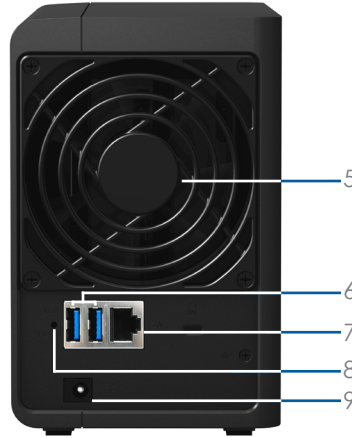

Bağlantılar ve Düğmeler

1. 1 LED göstergesi
2. 2 USB 2.0 bağlantı noktası
3. 3 Copy düğmesi
4. 4 Power düğmesi
5. 5 Fan
6. 6 USB 3,0 bağlantı noktası
7. 7 Gigabit (RJ-45) LAN bağlantı noktası
8. 8 RESET düğmesi
9. 9 Güç bağlantı noktası

Teknik Özellikler

Donanım

CPU	Marvell Armada 88F6820 çift çekirdekli 1.3 GHz
Kayan nokta ünitesi	Evet
Donanım şifreleme motoru	Evet
RAM boyutu	DDR3 512MB
Uyumlu sürücü tipi	3,5"/2,5" SATA III/II x 2 (disk sürücüler dahil değil)
Maksimum dahili kapasite	16 TB (2 x 8 TB disk sürücü) (Gerçek kapasite birim tiplerine göre farklılık gösterir.)
Maksimum tek birim boyutu	16 TB
Sıcak değiştirilebilir HDD	Evet
Harici bağlantı noktaları	USB 3.0 bağlantı noktası x 2, USB 2.0 bağlantı noktası x 1
Boyut (YxGxD)	165 mm x 108 mm x 233,2 mm
Ağırlık	1,3 kg
LAN	Gigabit (RJ-45) x 1
Kablosuz desteği	Evet (kablosuz donanım aygıtları dahil değil)
LAN/WAN'da uyanma	Evet
Programlı güç açma/kapama	Evet
AC giriş gücü voltajı	100 V ila 240 V
Güç frekansı	50 Hz ila 60 Hz, tek fazlı
Çalışma sıcaklığı	5°C ila 40°C (40°F ila 104°F)
Depolama sıcaklığı	-20°C ila 60°C (-5°F ila 140°F)
Bağıl nem	%5 ila %95 Bağıl Nem

Genel

Ağ iletişimi protokolleri	CIFS, AFP, NFS, FTP, WebDAV, CalDAV, iSCSI, Telnet, SSH, SNMP, VPN (PPTP, OpenVPN™, L2TP)
Dosya sistemi	Dahili: ext4 Harici: ext4, ext3, FAT, NTFS, HFS+ (salt okunur)
Depolama yönetimi	Maks. Dosya Sistemi Boyutu: 16 TB, Maks. Dahili Birim Sayısı: 256, Maks. iSCSI Target Sayısı: 10, Maks. iSCSI LUN Sayısı: 10, Desteklenen RAID Tipi: Synology Hybrid RAID (SHR), Basic, JBOD, RAID 0, RAID 1
Dosya paylaşımı özelliği	Maksimum kullanıcı hesabı: 2048, Maksimum grup: 256, Maksimum paylaşımlı klasör: 256, Maksimum eşzamanlı CIFS/AFP/FTP/File Station bağlantısı: 128
Ayrıcalık	Windows Erişim Denetleme Listesi (Windows Access Control List) (ACL)
Dizin hizmeti	Windows ADS Etki Alanı Entegrasyonu, LDAP Entegrasyonu
Güvenlik	SSL/TLS üzeri FTP, IP Otomatik Engelleme, Güvenlik Duvarı, Rsync üzeri Şifrelenmiş Ağ Yedeklemesi, HTTPS Bağlantı
Yardımcı Programlar	Synology Web Assistant, Synology Assistant, Cloud Station, Photo Station Uploader, Evidence Integrity Authenticator
Desteklenen istemciler	Windows XP sonrası, Mac OS X® 10.7 sonrası, Ubuntu 12 sonrası
Desteklenen tarayıcılar	Chrome™, Firefox®, Internet Explorer®: 8 sonrası, Safari® 7 sonrası, Safari (iPad® üzerinde iOS® 7 sonrası), Chrome (tabletlerde Android 4.0 sonrası)
Dil	English, Deutsch, Français, Italiano, Español, Dansk, Norsk, Svensk, Nederlands, Русский, Polski, Magyar, Português do Brasil, Português Europeu, Türkçe, Český, 日本語, 한국어, 繁體中文, 简体中文