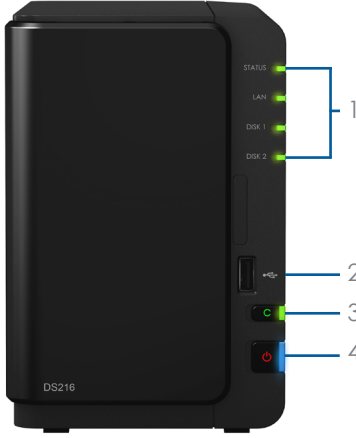

Bağlantılar ve Düğmeler

1. 1 LED göstergesi
2. 2 USB 2.0 bağlantı noktası
3. 3 Copy düğmesi
4. 4 Power düğmesi
5. 5 Fan
6. 6 USB 3,0 bağlantı noktası
7. 7 Gigabit (RJ-45) LAN bağlantı noktası
8. 8 RESET düğmesi
9. 9 Güç bağlantı noktası

Teknik Özellikler

Donanım

CPU	Marvell Armada 88F6820 çift çekirdekli 1.3 GHz
Kayan nokta ünitesi	Evet
Donanım şifreleme motoru	Evet
RAM boyutu	DDR3 512MB
Uyumlu sürücü tipi	3,5"/2,5" SATA III/II x 2 (disk sürücüler dahil değil)
Maksimum dahili kapasite	16 TB (2 x 8 TB disk sürücü) (Gerçek kapasite birim tiplerine göre farklılık gösterir.)
Maksimum tek birim boyutu	16 TB
Sıcak değiştirilebilir HDD	Evet
Harici bağlantı noktaları	USB 3.0 bağlantı noktası x 2, USB 2.0 bağlantı noktası x 1
Boyut (YxGxD)	165 mm x 108 mm x 233,2 mm
Ağırlık	1,3 kg
LAN	Gigabit (RJ-45) x 1
Kablosuz desteği	Evet (kablosuz donanım aygıtları dahil değil)
LAN/WAN'da uyanma	Evet
Programlı güç açma/kapama	Evet
AC giriş gücü voltajı	100 V ila 240 V
Güç frekansı	50 Hz ila 60 Hz, tek fazlı
Çalışma sıcaklığı	5°C ila 40°C (40°F ila 104°F)
Depolama sıcaklığı	-20°C ila 60°C (-5°F ila 140°F)
Bağıl nem	%5 ila %95 Bağıl Nem

Genel

Ağ iletişimi protokolleri	CIFS, AFP, NFS, FTP, WebDAV, CalDAV, iSCSI, Telnet, SSH, SNMP, VPN (PPTP, OpenVPN™, L2TP)
Dosya sistemi	Dahili: ext4 Harici: ext4, ext3, FAT, NTFS, HFS+ (salt okunur)
Depolama yönetimi	Maks. Dosya Sistemi Boyutu: 16 TB, Maks. Dahili Birim Sayısı: 256, Maks. iSCSI Target Sayısı: 10, Maks. iSCSI LUN Sayısı: 10, Desteklenen RAID Tipi: Synology Hybrid RAID (SHR), Basic, JBOD, RAID 0, RAID 1
Dosya paylaşımı özelliği	Maksimum kullanıcı hesabı: 2048, Maksimum grup: 256, Maksimum paylaşımlı klasör: 256, Maksimum eşzamanlı CIFS/AFP/FTP/File Station bağlantısı: 128
Ayrıcalık	Windows Erişim Denetleme Listesi (Windows Access Control List) (ACL)
Dizin hizmeti	Windows ADS Etki Alanı Entegrasyonu, LDAP Entegrasyonu
Güvenlik	SSL/TLS üzeri FTP, IP Otomatik Engelleme, Güvenlik Duvarı, Rsync üzeri Şifrelenmiş Ağ Yedeklemesi, HTTPS Bağlantı
Yardımcı Programlar	Synology Web Assistant, Synology Assistant, Cloud Station, Photo Station Uploader, Evidence Integrity Authenticator
Desteklenen istemciler	Windows XP sonrası, Mac OS X® 10.7 sonrası, Ubuntu 12 sonrası
Desteklenen tarayıcılar	Chrome™, Firefox®, Internet Explorer®: 8 sonrası, Safari® 7 sonrası, Safari (iPad® üzerinde iOS® 7 sonrası), Chrome (tabletlerde Android 4.0 sonrası)
Dil	English, Deutsch, Français, Italiano, Español, Dansk, Norsk, Svensk, Nederlands, Русский, Polski, Magyar, Português do Brasil, Português Europeu, Türkçe, Český, 日本語, 한국어, 繁體中文, 简体中文